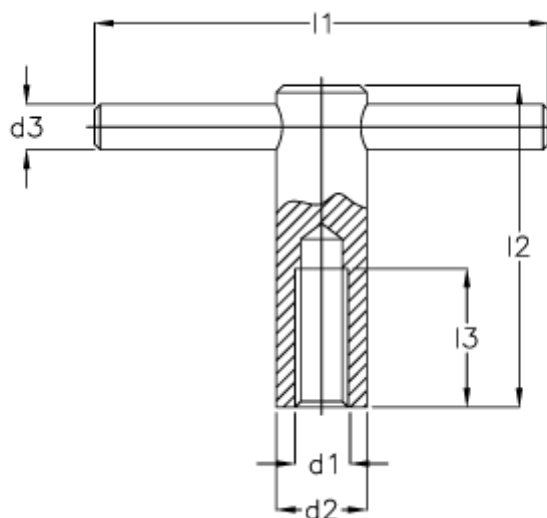

Varenummer: 20477514  
Beskrivelse: E+G  
T-spændegreb DIN 6305-M16

## Mål

---

$d1 = M 16$

$d2 = 24$

$d3 = 12$

$l1 = 120$

$l2 = 85$

$l3 = 35$